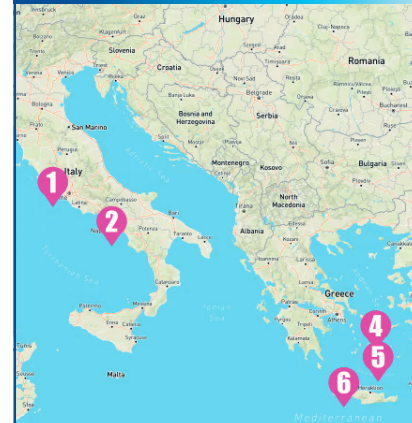

Östl. Mittelmeer

Ihre REISEROUTE

Ihre REISEVORTEILE

- **Zauberhafter Urlaub für die ganze Familie**
- **Broadway-Style Musicals an Bord**
- **Familienschwimmbäder und Wasserrutschen**
- **Fantasievolle Clubs für Kinder, Tweens und Teens (3-17)**
- **Bereiche exklusiv für Erwachsene**
- **Verschiedene Themenrestaurants**

10.06. - 17.06.24

8 Tage / 7 Nächte

DISNEY DREAM

Die Disney Dream ist das dritte Schiff der Disney Cruise Line und ergänzt damit die bestehende Flotte aus Disney Magic und Disney Wonder. Lassen Sie sich an Bord verzaubern und auf eine unvergessliche Reise mitnehmen! Die Disney Dream strahlt im opulenten Art Deco Design und bietet in 2.350 Kabinen Platz für max. 4.000 Passagiere. Alle Kabinen sind mit einem eigenem Bad, WC, Premium Handtücher, 22" LCD flat-screen TV, iPod® docking station, Kühlschrank, Safe, Föhn und regulierbarer Klimaanlage ausgestattet. Bordsprache: englisch.

Ihr REISEVERLAUF

| | an | ab |
|--------------------------------|-------|-------|
| 1 Rom / Civitavecchia, Italien | - | 15:45 |
| 2 Neapel, Italien | 08:00 | 18:00 |
| 3 Tag auf See | | |
| 4 Mykonos, Griechenland | 08:30 | 16:45 |
| 5 Santorin, Griechenland | 08:00 | 16:45 |
| 6 Chania, Griechenland | 07:00 | 15:00 |
| 7 Tag auf See | | |
| 8 Rom / Civitavecchia, Italien | 08:00 | - |

Ihre AN- & ABREISE

Gerne vermitteln wir Ihnen Flüge nach/von Rom oder einen Parkplatz in Rom.

Veranstalter: Disney Cruise Line, eine Marke der Magical Cruise Company Limited, London

PERSÖNLICHE BERATUNG

KOMPETENTE ANSPRECHPARTNER